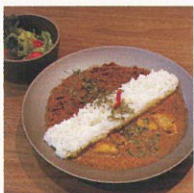

カフェ@サンラヴィアン

里庄町新庄3920
TEL・0865-64-4745
営業時間・【カフェ・ベーカリー】9:00~18:30
【ジェラート】11:00~16:00

[HP]

11

家具ブランド マスター
ウォールのカフェ

2種のあいかけ スパイスカレー

家具ブランド・マスターウォールのインテリアとこだわりのコーヒーで、日常から一歩離れた至福のひとときを楽しめるカフェ。『スパイスカレー』1320円は、2種類のあいかけ。チキンとスリ兰卡カレーの材料を使った甘味・酸味・コクのあるカレー。もう1つの薬膳カレーは、豚ひき肉・玉ねぎ・トマトを煮込み、唐辛子など17種類のスパイスを使用し、程よい辛さの余韻が残る。